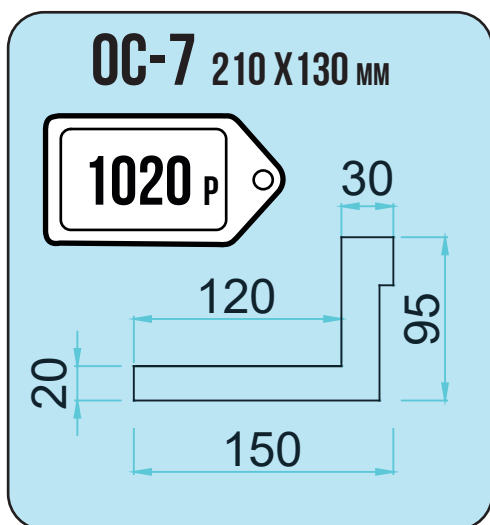

НАЛИЧНИКИ С ОТКОСОМ

ПРОФИЛЬ ЦЕНА ЗА МЕТР ПОГОННЫЙ

ИЗДЕЛИЕ ДЛИНОЙ 2000 ММ

ЛЮБОЙ НАЛИЧНИК ПОД ЗАКАЗ ПО НУЖНОЙ ГЛУБИНЕ ОТКОСА

ПРОФИЛЬ ВЫДЕЛЕННЫЙ ЦВЕТОМ ТОВАР В НАЛИЧИИ НА СКЛАДЕ