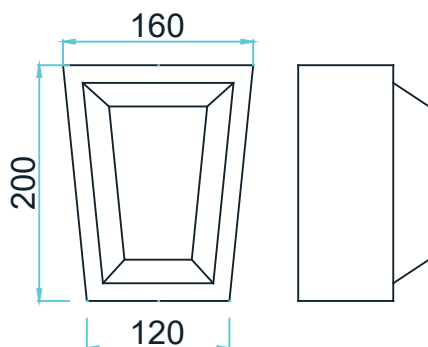

**П-08** 160 X 80 мм

**1100 Р**

**П-09** 125 X 50 мм

**720 Р**

**П-10** 145 X 85 мм

**940 Р**

**П-11** 125 X 85 мм

**850 Р**

**П-12** 278 X 209 мм

**1040 Р**

АРОЧНЫЕ И РАДИАЛЬНЫЕ КАРНИЗЫ В 1,5 РАЗА ДОРОЖЕ

ПРОФИЛЬ ВЫДЕЛЕННЫЙ ЦВЕТОМ ТОВАР В НАЛИЧИИ НА СКЛАДЕ

# ЗАМКОВЫЕ КАМНИ

ИЗДЕЛИЕ ЦЕНА ЗА ШТУКУ

**ЗМ-01** 205 X 255 мм

**650 P**

**ЗМ-02** 255 X 255 мм

**690 P**

**ЗМ-03** 300 X 240 мм

**670 P**

**ЗМ-04** 200 X 160 мм

**810 P**

**ЗМ-05** 200 X 160 мм

**630 P**

**ЗМ-06** 300 X 345 мм

**790 P**

ТОЛЩИНА И ВЫСОТА ЗАМКОВ КОРРЕКТИРУЕТСЯ ОТ ПРОФИЛЯ И ЕГО ГАБАРИТОВ

ПРОФИЛЬ ВЫДЕЛЕННЫЙ ЦВЕТОМ ТОВАР В НАЛИЧИИ НА СКЛАДЕ