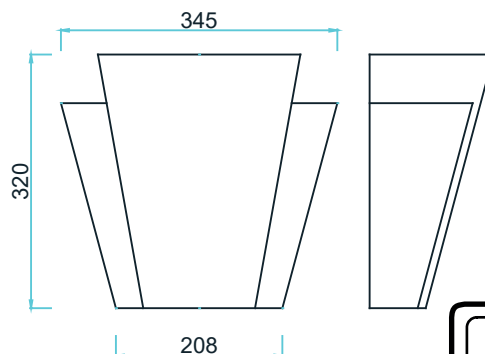

**П-12** 278 X 209 мм

**1040 Р**

АРОЧНЫЕ И РАДИАЛЬНЫЕ КАРНИЗЫ В 1,5 РАЗА ДОРОЖЕ

ПРОФИЛЬ ВЫДЕЛЕННЫЙ ЦВЕТОМ ТОВАР В НАЛИЧИИ НА СКЛАДЕ

# ЗАМКОВЫЕ КАМНИ

ИЗДЕЛИЕ ЦЕНА ЗА ШТУКУ

**ЗМ-01** 205 X 255 мм

**650 P**

**ЗМ-02** 255 X 255 мм

**690 P**

**ЗМ-03** 300 X 240 мм

**670 P**

**ЗМ-04** 200 X 160 мм

**810 P**

**ЗМ-05** 200 X 160 мм

**630 P**

**ЗМ-06** 300 X 345 мм

**790 P**

ТОЛЩИНА И ВЫСОТА ЗАМКОВ КОРРЕКТИРУЕТСЯ ОТ ПРОФИЛЯ И ЕГО ГАБАРИТОВ

ПРОФИЛЬ ВЫДЕЛЕННЫЙ ЦВЕТОМ ТОВАР В НАЛИЧИИ НА СКЛАДЕ

# ТЕЛО ПИЛЯСТРЫ

ПРОФИЛЬ ЦЕНА ЗА МЕТР ПОГОННЫЙ

**ТП-1** **1280 Р**

цельная

30 300

угловая

30 270 45°

**ТП-2** **1100 Р**