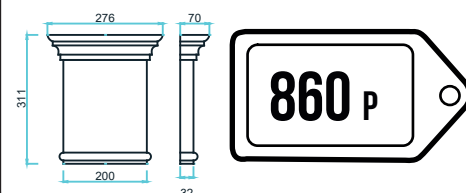

КР - 7

КР - 8

КР - 9

КР - 10