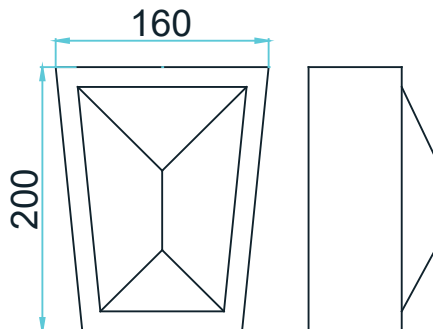

**П-08** 160 X 80 мм

**1100 Р**

**П-09** 125 X 50 мм

**720 Р**

**П-10** 145 X 85 мм

**940 Р**

**П-11** 125 X 85 мм

**850 Р**

**П-12** 278 X 209 мм

**1040 Р**

АРОЧНЫЕ И РАДИАЛЬНЫЕ КАРНИЗЫ В 1,5 РАЗА ДОРОЖЕ

ПРОФИЛЬ ВЫДЕЛЕННЫЙ ЦВЕТОМ ТОВАР В НАЛИЧИИ НА СКЛАДЕ

# ЗАМКОВЫЕ КАМНИ

ИЗДЕЛИЕ ЦЕНА ЗА ШТУКУ

**ЗМ-01** 205 X 255 мм

**650 P**

**ЗМ-02** 255 X 255 мм

**690 P**

**ЗМ-03** 300 X 240 мм

**670 P**

**ЗМ-04** 200 X 160 мм

**810 P**

**ЗМ-05** 200 X 160 мм

**630 P**

**ЗМ-06** 300 X 345 мм

**790 P**

ТОЛЩИНА И ВЫСОТА ЗАМКОВ КОРРЕКТИРУЕТСЯ ОТ ПРОФИЛЯ И ЕГО ГАБАРИТОВ

ПРОФИЛЬ ВЫДЕЛЕННЫЙ ЦВЕТОМ ТОВАР В НАЛИЧИИ НА СКЛАДЕ