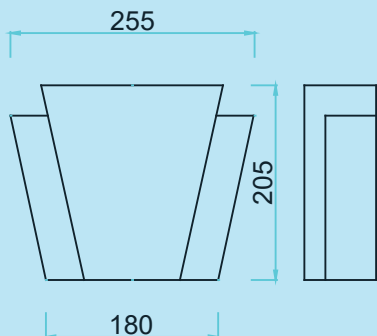

**П-08** 160 X 80 мм

**1100 Р**

**П-09** 125 X 50 мм

**720 Р**

**П-10** 145 X 85 мм

**940 Р**

**П-11** 125 X 85 мм

**850 Р**

**П-12** 278 X 209 мм

**1040 Р**

АРОЧНЫЕ И РАДИАЛЬНЫЕ КАРНИЗЫ В 1,5 РАЗА ДОРОЖЕ

ПРОФИЛЬ ВЫДЕЛЕННЫЙ ЦВЕТОМ ТОВАР В НАЛИЧИИ НА СКЛАДЕ

# ЗАМКОВЫЕ КАМНИ

ИЗДЕЛИЕ ЦЕНА ЗА ШТУКУ

**ЗМ-01** 205 X 255 мм

**650 P**

**ЗМ-02** 255 X 255 мм

**690 P**

**ЗМ-03** 300 X 240 мм

**670 P**

**ЗМ-04** 200 X 160 мм

**810 P**

**ЗМ-05** 200 X 160 мм

**630 P**

**ЗМ-06** 300 X 345 мм

**790 P**

ТОЛЩИНА И ВЫСОТА ЗАМКОВ КОРРЕКТИРУЕТСЯ ОТ ПРОФИЛЯ И ЕГО ГАБАРИТОВ

ПРОФИЛЬ ВЫДЕЛЕННЫЙ ЦВЕТОМ ТОВАР В НАЛИЧИИ НА СКЛАДЕ