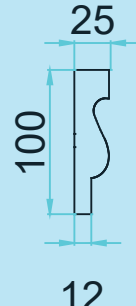

**K-03** 150 X 142 мм

**1215 P**

**K-04** 175 X 81 мм

**1065 P**

**K-05** 247 X 84 мм

**1100 P**

**K-06** 210 X 130 мм

**1390 P**

# МОЛДИНГИ

ПРОФИЛЬ ЦЕНА ЗА МЕТР ПОГОННЫЙ

**M-01** 60 X 25 мм

**400 Р**

**M-02** 115 X 77 мм

**780 Р**

**M-03** 80 X 30 мм

**394 Р**

**M-04** 120 X 35 мм

**610 Р**

**M-05** 85 X 72 мм

**650 Р**

**M-07** 100 X 25 мм

**402 Р**

**M-08** 100 X 35 мм

**407 Р**

**M-09** 95 X 30 мм

**400 Р**

**M-10** 130 X 34 мм

**640 Р**

**M-11** 100 X 25 мм

**380 Р**

**M-12** 110 X 30 мм

**430 Р**