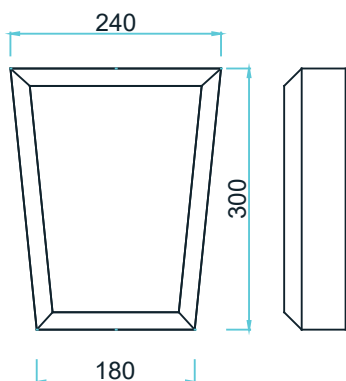

**K-03** 150 X 142 мм

**1215 P**

**K-04** 175 X 81 мм

**1065 P**

**K-05** 247 X 84 мм

**1100 P**

**K-06** 210 X 130 мм

**1390 P**

**П-12** 278 X 209 мм

**1040 Р**

АРОЧНЫЕ И РАДИАЛЬНЫЕ КАРНИЗЫ В 1,5 РАЗА ДОРОЖЕ

ПРОФИЛЬ ВЫДЕЛЕННЫЙ ЦВЕТОМ ТОВАР В НАЛИЧИИ НА СКЛАДЕ

# ЗАМКОВЫЕ КАМНИ

ИЗДЕЛИЕ ЦЕНА ЗА ШТУКУ

**ЗМ-01** 205 X 255 мм

**650 P**

**ЗМ-02** 255 X 255 мм

**690 P**

**ЗМ-03** 300 X 240 мм

**670 P**

**ЗМ-04** 200 X 160 мм

**810 P**

**ЗМ-05** 200 X 160 мм

**630 P**

**ЗМ-06** 300 X 345 мм

**790 P**

ТОЛЩИНА И ВЫСОТА ЗАМКОВ КОРРЕКТИРУЕТСЯ ОТ ПРОФИЛЯ И ЕГО ГАБАРИТОВ

ПРОФИЛЬ ВЫДЕЛЕННЫЙ ЦВЕТОМ ТОВАР В НАЛИЧИИ НА СКЛАДЕ