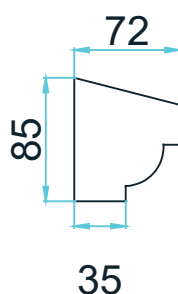

610 Р

M-05 85 X 72 мм