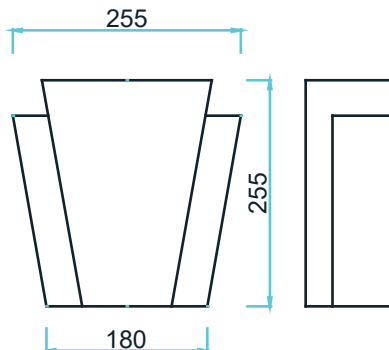

**П-08** 160 X 80 мм

**1100 Р**

**П-09** 125 X 50 мм

**720 Р**

**П-10** 145 X 85 мм

**940 Р**

**П-11** 125 X 85 мм

**850 Р**

**П-12** 278 X 209 мм

**1040 Р**

АРОЧНЫЕ И РАДИАЛЬНЫЕ КАРНИЗЫ В 1,5 РАЗА ДОРОЖЕ

ПРОФИЛЬ ВЫДЕЛЕННЫЙ ЦВЕТОМ ТОВАР В НАЛИЧИИ НА СКЛАДЕ

# ЗАМКОВЫЕ КАМНИ

ИЗДЕЛИЕ ЦЕНА ЗА ШТУКУ

**ЗМ-01** 205 X 255 мм

**650 P**

**ЗМ-02** 255 X 255 мм

**690 P**

**ЗМ-03** 300 X 240 мм

**670 P**

**ЗМ-04** 200 X 160 мм

**810 P**

**ЗМ-05** 200 X 160 мм

**630 P**

**ЗМ-06** 300 X 345 мм

**790 P**

ТОЛЩИНА И ВЫСОТА ЗАМКОВ КОРРЕКТИРУЕТСЯ ОТ ПРОФИЛЯ И ЕГО ГАБАРИТОВ

ПРОФИЛЬ ВЫДЕЛЕННЫЙ ЦВЕТОМ ТОВАР В НАЛИЧИИ НА СКЛАДЕ