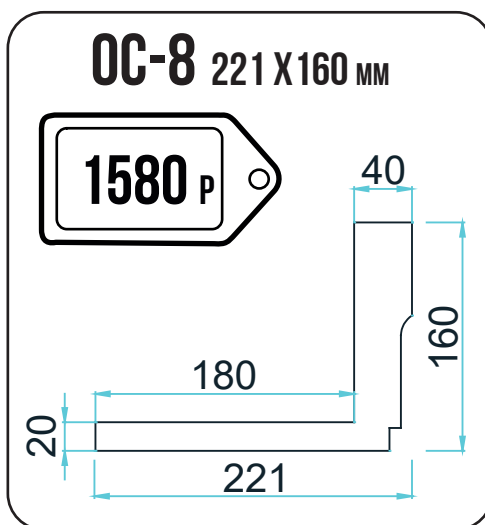

НАЛИЧНИКИ С ОТКОСОМ

ПРОФИЛЬ ЦЕНА ЗА МЕТР ПОГОННЫЙ

ИЗДЕЛИЕ ДЛИНОЙ 2000 ММ

ЛЮБОЙ НАЛИЧНИК ПОД ЗАКАЗ ПО НУЖНОЙ ГЛУБИНЕ ОТКОСА

ПРОФИЛЬ ВЫДЕЛЕННЫЙ ЦВЕТОМ ТОВАР В НАЛИЧИИ НА СКЛАДЕ