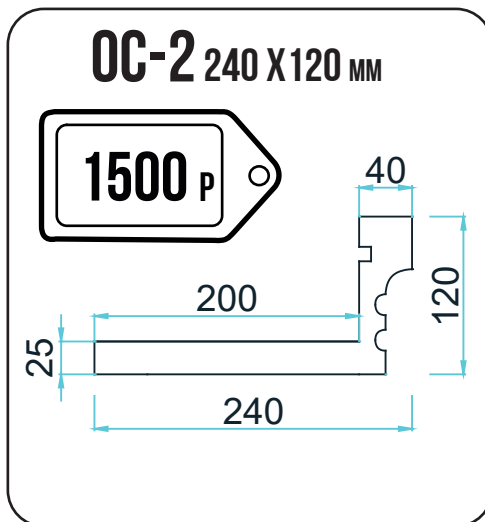

НАЛИЧНИКИ С ОТКОСОМ

ПРОФИЛЬ ЦЕНА ЗА МЕТР ПОГОННЫЙ

ИЗДЕЛИЕ ДЛИНОЙ 2000 ММ

ЛЮБОЙ НАЛИЧНИК ПОД ЗАКАЗ ПО НУЖНОЙ ГЛУБИНЕ ОТКОСА

ПРОФИЛЬ ВЫДЕЛЕННЫЙ ЦВЕТОМ ТОВАР В НАЛИЧИИ НА СКЛАДЕ