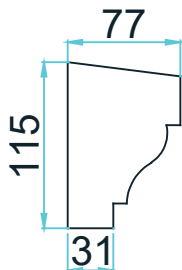

**K-03** 150 X 142 мм

**1215 P**

**K-04** 175 X 81 мм

**1065 P**

**K-05** 247 X 84 мм

**1100 P**

**K-06** 210 X 130 мм

**1390 P**

**K-07** 220 X 110 мм

**1268 P**

**K-08** 285 X 130 мм

**1690 P**

**K-09** 230 X 117 мм

**1390 P**

**K-10** 230 X 83 мм

**1180 P**

**K-11** 278 X 209 мм

**2580 P**

АРОЧНЫЕ И РАДИАЛЬНЫЕ КАРНИЗЫ В 1,5 РАЗА ДОРОЖЕ

ПРОФИЛЬ ВЫДЕЛЕННЫЙ ЦВЕТОМ ТОВАР В НАЛИЧИИ НА СКЛАДЕ

# МОЛДИНГИ

ПРОФИЛЬ ЦЕНА ЗА МЕТР ПОГОННЫЙ

**M-01** 60 X 25 мм

**400 Р**

**M-02** 115 X 77 мм

**780 Р**

**M-03** 80 X 30 мм

**394 Р**